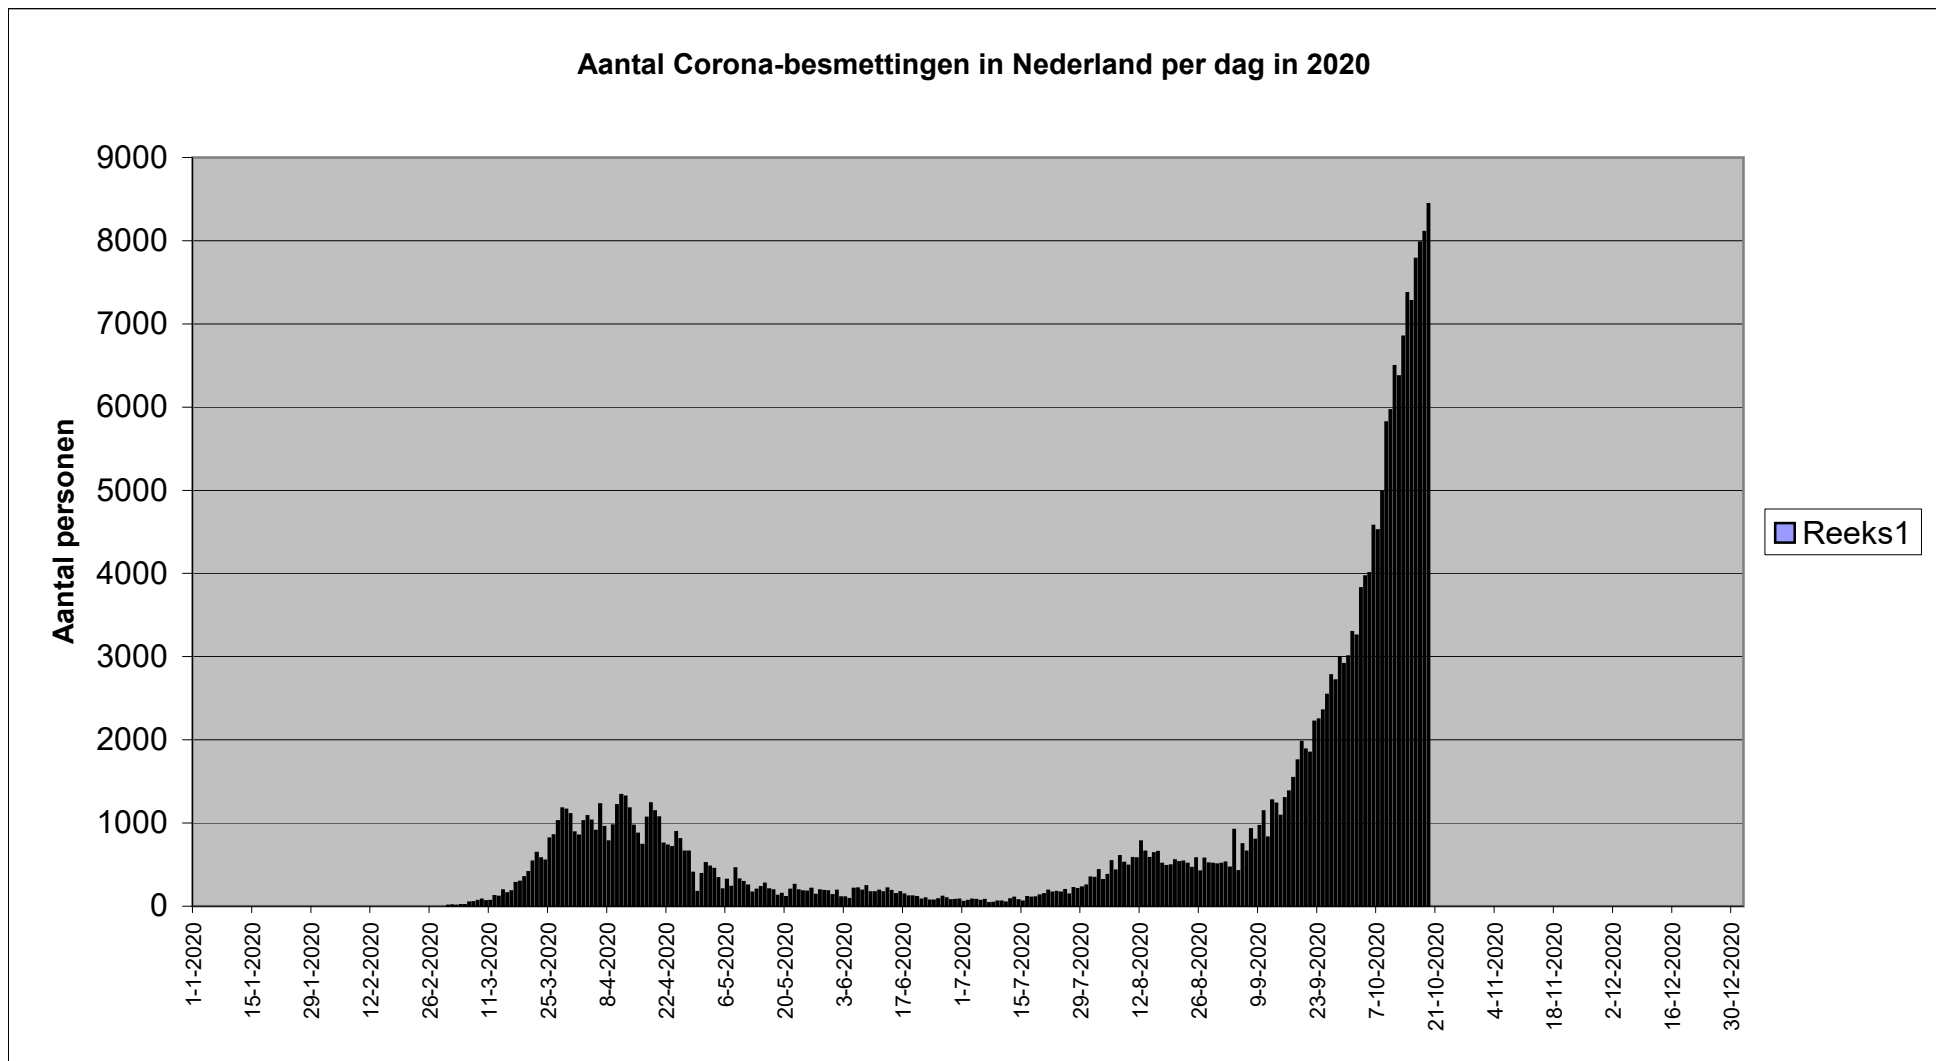

Corona in Oost Gelre en omstreken

Bijgewerkt: Ma 19-10-2020 14.52 uur

(Nieuwe cijfers worden dagelijks bekend gemaakt tussen 13.38 en 14.30 uur)

Totaal aantal overleden personen 2020

Veeknummer :	Totaal aantal overleden personen 2020																												+			
	Wk	April						Mei				Juni				Juli				Aug				Sep				Okt				
	13	14	15	16	17	18	19	20	21	22	23	24	25	26	27	28	29	30	31	32	33	34	35	36	37	38	39	40	41	42	43	44
Zevenaar				13	14	14	15	15	15	15	15	15	15	15	15	15	15	15	15	15	15	15	15	15	15	15	15	16	16	16	16	0
Doetinchem				13	15	15	15	15	15	15	15	15	15	15	15	15	15	15	15	15	15	15	15	15	15	15	15	15	15	15	15	0
Lochem				10	12	12	14	14	14	14	14	14	15	15	15	15	15	15	15	15	15	15	15	15	15	15	15	15	15	15	15	0
Zutphen				8	11	12	13	13	13	13	13	13	13	13	13	13	13	13	13	13	13	13	13	13	13	13	13	13	13	13	13	0
Oost Gelre				5	5	6	6	6	6	6	6	6	6	6	6	6	6	6	6	6	6	6	6	6	6	6	6	6	10	10	0	
Montferland				4	6	8	8	8	9	9	9	9	9	9	9	9	9	9	9	9	9	9	9	9	9	9	9	9	9	9	9	0
Oude IJsselstreek				7	9	9	9	9	9	9	9	9	9	9	9	9	9	9	9	9	9	9	9	9	9	9	9	9	9	9	9	0
Haaksbergen				4	5	6	7	7	7	7	7	7	7	7	7	7	7	7	7	7	7	7	7	7	7	7	7	8	9	9	9	0
Berkelland				6	7	7	7	7	7	7	7	7	7	7	7	7	7	7	7	7	7	7	7	7	7	7	7	7	7	9	9	0
Aalten				3	5	6	6	7	7	7	7	7	7	7	7	7	7	7	7	7	7	7	7	7	7	7	7	7	7	7	7	0
Bronckhorst				5	6	6	7	7	7	7	7	7	7	7	7	7	7	7	7	7	7	7	7	7	7	7	7	7	7	7	7	0
Doesburg				6	6	6	6	6	6	6	6	6	6	6	6	6	6	6	6	6	6	6	6	6	6	6	6	6	6	6	6	0
Hof van Twente				2	4	4	4	4	4	4	4	4	4	5	5	5	5	5	5	5	5	5	5	5	5	5	5	5	5	6	6	0
Winterswijk				2	3	3	3	3	3	3	3	3	3	3	3	3	3	3	3	3	3	3	3	3	3	3	3	3	3	3	3	0
Totaal:	0	0	0	88	108	114	120	121	122	122	122	123	124	124	124	124	124	124	124	124	124	124	124	124	124	124	124	125	126	134	134	0
Toename	0	0	0	88	20	6	6	1	1	0	0	0	1	1	0	0	0	0	0	0	0	0	0	0	0	0	0	0	1	1	8	0

Bron: <http://www.arcgis.com/apps/opsdashboard/index.html#/cfc2084c995c40e7ae72254029bf6251>

Okt 2020								Nov 2020							Dec 2020								
Wk	Ma	Di	Wo	Do	Vr	Za	Zo	Wk	Ma	Di	Wo	Do	Vr	Za	Zo	Wk	Ma	Di	Wo	Do	Vr	Za	Zo
40				1	2	3	4	44							1	49		1	2	3	4	5	6
41	5	6	7	8	9	10	11	45	2	3	4	5	6	7	8	50	7	8	9	10	11	12	13
42	12	13	14	15	16	17	18	46	9	10	11	12	13	14	15	51	14	15	16	17	18	19	20
43	19	20	21	22	23	24	25	47	16	17	18	19	20	21	22	52	21	22	23	24	25	26	27
44	26	27	28	29	30	31		48	23	24	25	26	27	28	29	53	28	29	30	31			
								49	30														

Corona symptomen

- Zorgwijzer <https://www.zorgwijzer.nl/zorgverzekering-2021/heb-ik-het-coronavirus-gehad>
- Thuisarts <http://www.thuisarts.nl/corona/ik-heb-mogelijk-corona>
- Testen op corona <https://www.rijksoverheid.nl/onderwerpen/coronavirus-covid-19/testen>
- Geen klachten wel corona <https://www.allesoverkatwijk.nl/nieuws/algemeen/59695/-geen-klachten-wel-corona->
- Hoe verloopt corona <https://www.rtlnieuws.nl/nieuws/nederland/artikel/5108796/coronavirus-covid-19-ziekteverloop-milde-klachten-corona-update>

Bron data : <https://www.ecdc.europa.eu/en/publications-data/download-todays-data-geographic-distribution-covid-19-cases-worldwide>

Bijgewerkt t/m : 19-10-2020